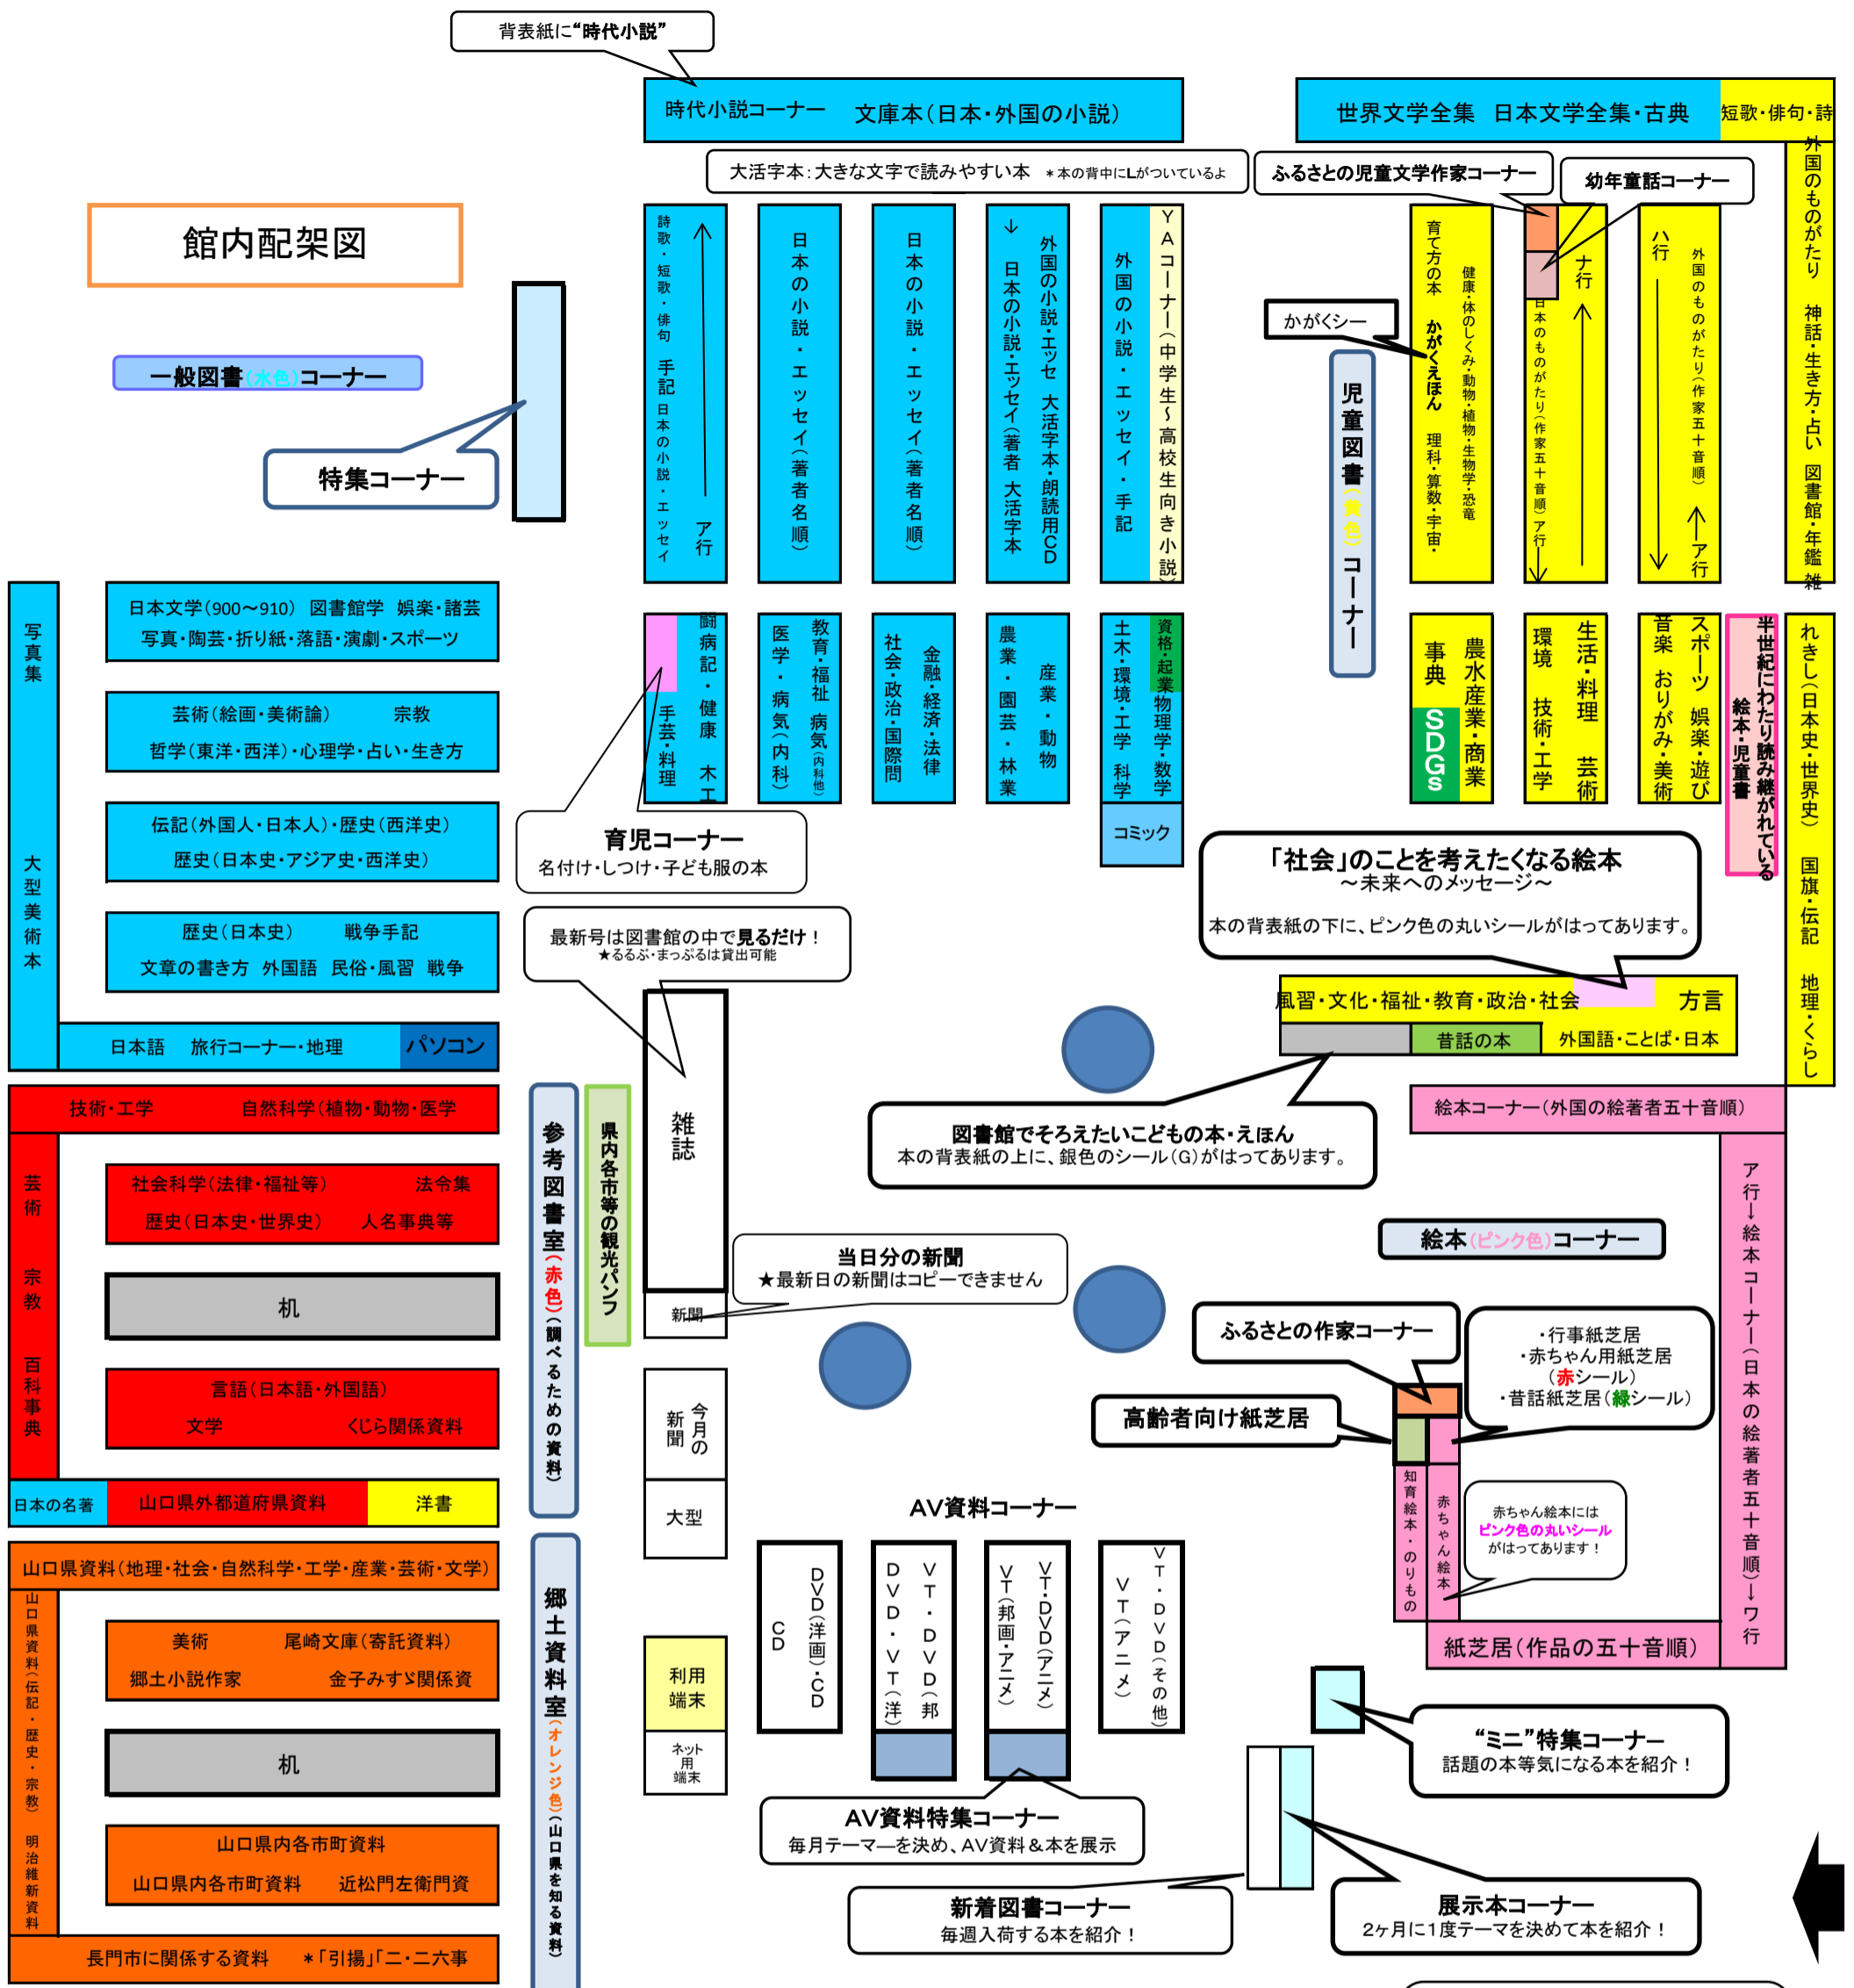

館内配架図

- ラベルの色
- 一般(水色)
 - 児童(K:黄色)
 - 幼児(EまたはP:ピンク色)
 - 参考(R:赤色)
 - 郷土(YまたはN:オレンジ色)

分類番号(NDC:日本十進分類法)と内容

000~099	総記(百科事典など)
100~199	哲学(占い・宗教など)
200~299	歴史(歴史・伝記・地理など)
300~399	社会科学(政治・法律・経済・福祉・教育・軍事など)
400~499	自然科学(数学・物理・生物・病気など)
500~599	技術・工学(工業・環境・料理など)
600~699	産業(農業・水産業・商業・交通など)
700~799	芸術(美術・音楽・スポーツなど)
800~899	言語(ことば・方言など)
900~999	文学(詩・短歌・小説など)

当日分の新聞
 ★最新日の新聞はコピーできません

雑誌
 新聞
 今月の新聞
 大型

育児コーナー
 名付け・しつけ・子ども服の本
 最新号は図書館の中で見るだけ！
 *あるふ・まっふるは貸出可能

児童図書コーナー
 かがくシー
 育て方の本
 健康・体のしくみ 動物植物・生物字恐竜
 かがくえほん
 理科・算数・宇宙

時代小説コーナー 文庫本(日本・外国の小説)
 大活字本:大きな文字で読みやすい本 *本の背中にLがついているよ
 詩歌・短歌・俳句 手記 日本の小説・エッセイ
 ア行
 日本の小説・エッセイ(著者名順)
 日本の小説・エッセイ(著者名順)
 外国の小説・エッセイ(著者名順)
 大活字本・朗読用CD
 外国の小説・エッセイ・手記
 YAコーナー(中学生・高校生向き小説)
 資格・起業 物理学・数学
 土木・環境・工学 科学
 コミック

「社会」のことを考えたい絵本
 ~未来へのメッセージ~
 本の背表紙の下に、ピンク色の丸いシールがはってあります。

図書館でそろえたいこどもの本・えほん
 本の背表紙の上に、銀色のシール(G)がはってあります。

絵本(ピンク色)コーナー
 紙芝居(作品の五十音順)
 赤ちゃん絵本には
 ピンク色の丸いシール
 がはってあります！
 赤ちゃん絵本
 知育絵本・のりもの

「ミニ」特集コーナー
 話題の本等気になる本を紹介！

半世紀にわたり読み継がれている
 絵本・児童書

外国のものごたたり 神話・生き方・占い 図書館・年鑑
 れきし(日本史・世界史) 国旗・伝記 地理くらし

半世紀にわたり読み継がれている
 絵本・児童書